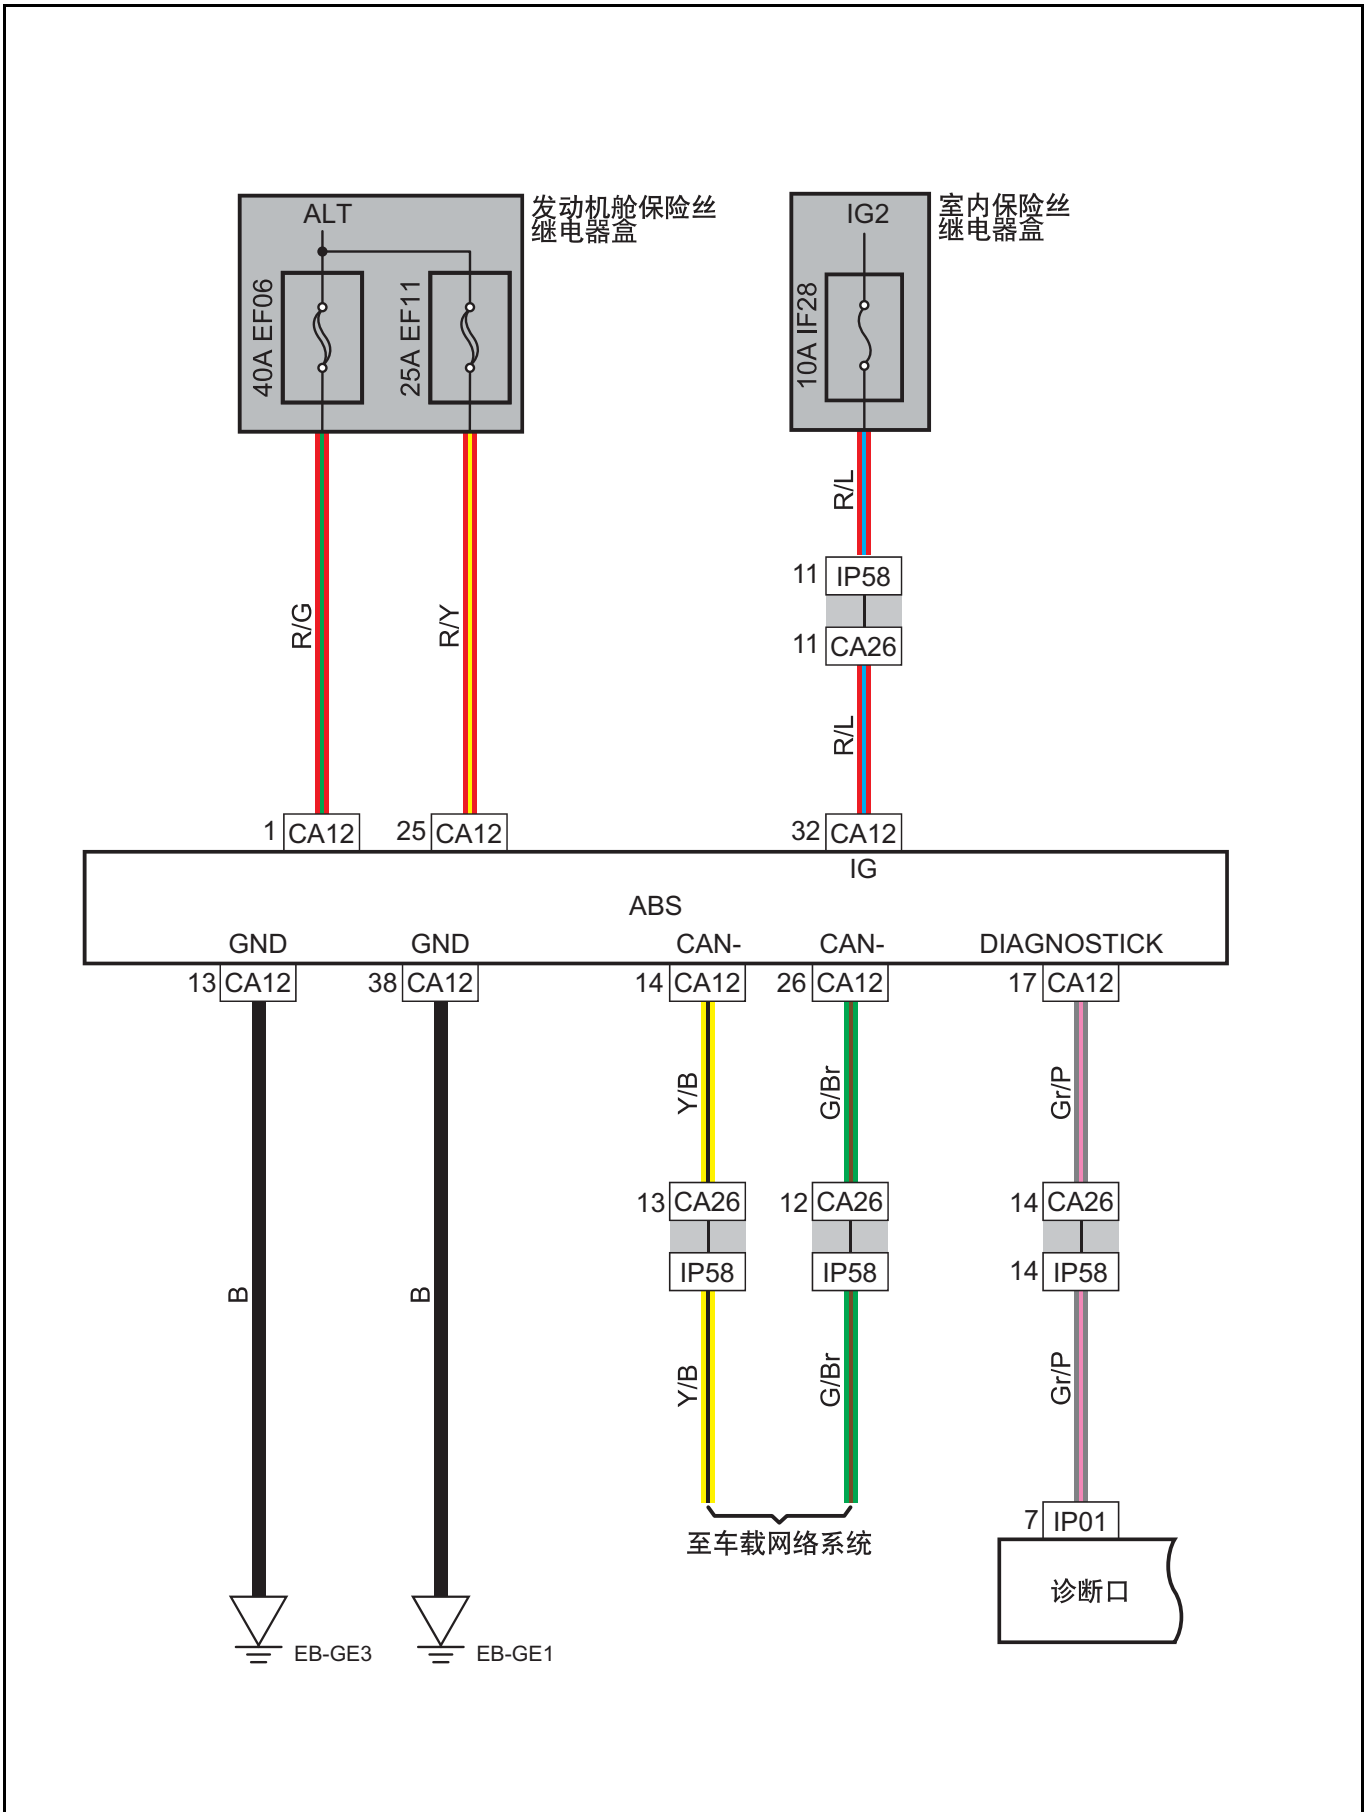

ABS 电源, 接地, 数据线

线束连接器	名称	页码
CA12		
CA26		
IP01		
IP58		

连接点	说明	页码